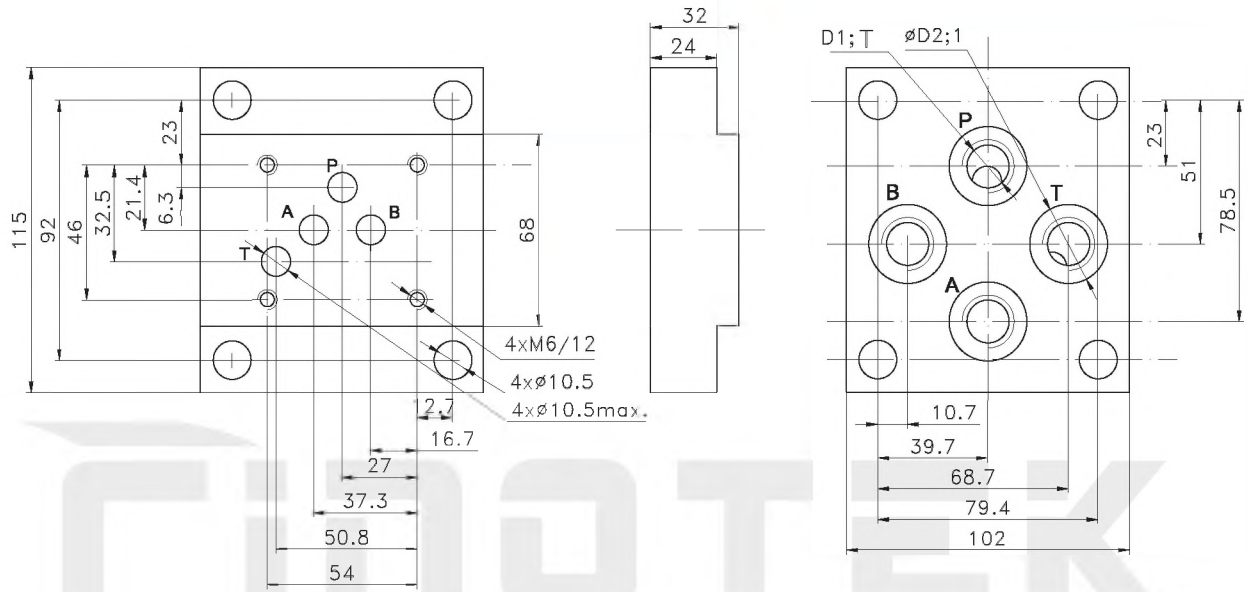

G66/01(G3/8), G67/01(1/2) Installation dimensions

安装尺寸

Model	D1	T	ΦD2
G66/01	G3/8	12	28
G67/01	G1/2	14	34

G292/01(G1/2), G308/01(3/8), G337/01(G3/8), G378/01(G1/2) Installation dimensions

安装尺寸

Model	D1	ΦD2
G292/01	G1/2	34
G308/01	G3/8	28
G337/01	G3/8	28
G378/01	G1/2	34

G534/01(G3/4) Installation dimensions

安装尺寸

G535/01(G3/4), G536/01 (G1) Installation dimensions

安装尺寸

Model 型号	D1	D2	ΦD3	T
G535/ 01	G3/4	1/4	42	16
G535/ 02	M27x2	14x1.5	42	16
G536/ 01	G1	G1/4	47	18
G536/ 02	M33x2	14X1.5	47	18