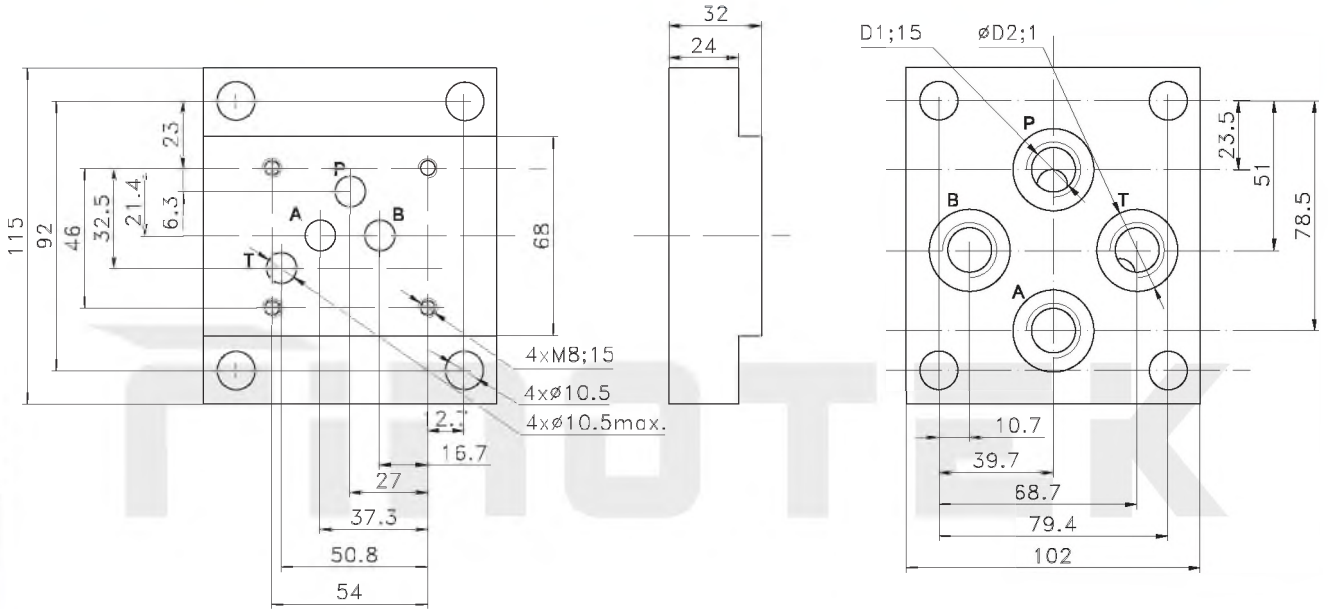

G66/01(G3/8), G67/01(1/2) Installation dimensions

安装尺寸

Model	D1	T	ΦD2
G66/01	G3/8	12	28
G67/01	G1/2	14	34

G292/01(G1/2), G308/01(3/8), G337/01(G3/8), G378/01(G1/2) Installation dimensions

安装尺寸

Model	D1	ΦD2
G292/01	G1/2	34
G308/01	G3/8	28
G337/01	G3/8	28
G378/01	G1/2	34

G534/01(G3/4) Installation dimensions

安装尺寸

G535/01(G3/4), G536/01 (G1) Installation dimensions

安装尺寸

Model 型号	D1	D2	ΦD3	T
G535/ 01	G3/4	1/4	42	16
G535/ 02	M27x2	14x1.5	42	16
G536/ 01	G1	G1/4	47	18
G536/ 02	M33x2	14X1.5	47	18