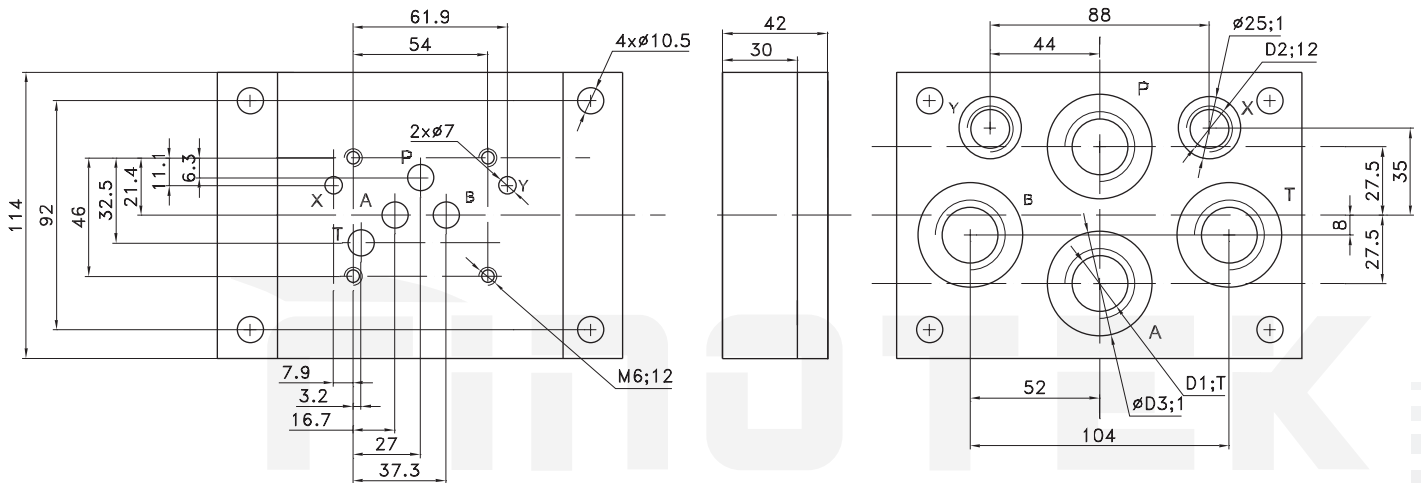

G66/01(G3/8), G67/01(1/2) Installation dimensions

安装尺寸

Model	D1	T	ΦD2
G66/01	G3/8	12	28
G67/01	G1/2	14	34

G292/01(G1/2), G308/01(3/8), G337/01(G3/8), G378/01(G1/2) Installation dimensions

安装尺寸

Model	D1	ΦD2
G292/01	G1/2	34
G308/01	G3/8	28
G337/01	G3/8	28
G378/01	G1/2	34

G534/01(G3/4) Installation dimensions

安装尺寸

G535/01(G3/4), G536/01 (G1) Installation dimensions

安装尺寸

Model 型号	D1	D2	ΦD3	T
G535/ 01	G3/4	1/4	42	16
G535/ 02	M27x2	14x1.5	42	16
G536/ 01	G1	G1/4	47	18
G536/ 02	M33x2	14X1.5	47	18