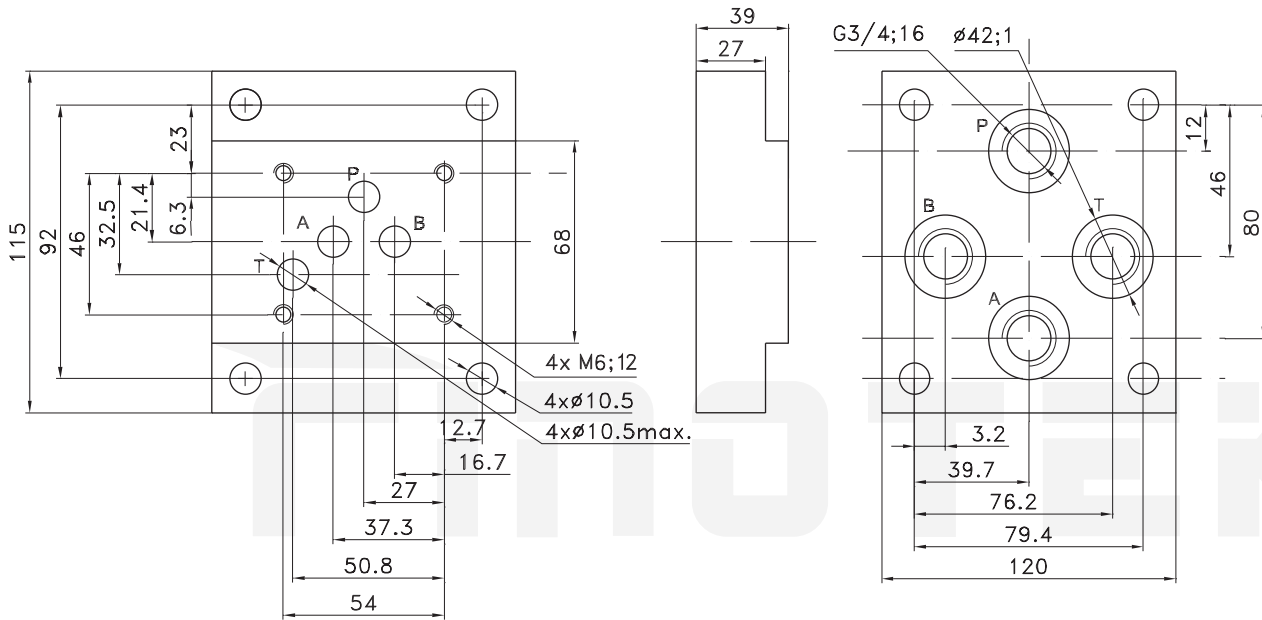

G66/01(G3/8), G67/01(1/2) Installation dimensions

安装尺寸

Model	D1	T	ΦD2
G66/01	G3/8	12	28
G67/01	G1/2	14	34

G292/01(G1/2), G308/01(3/8), G337/01(G3/8), G378/01(G1/2) Installation dimensions

安装尺寸

Model	D1	ΦD2
G292/01	G1/2	34
G308/01	G3/8	28
G337/01	G3/8	28
G378/01	G1/2	34

G534/01(G3/4) Installation dimensions

安装尺寸

G535/01(G3/4), G536/01 (G1) Installation dimensions

安装尺寸

Model 型号	D1	D2	ΦD3	T
G535/ 01	G3/4	1/4	42	16
G535/ 02	M27x2	14x1.5	42	16
G536/ 01	G1	G1/4	47	18
G536/ 02	M33x2	14X1.5	47	18